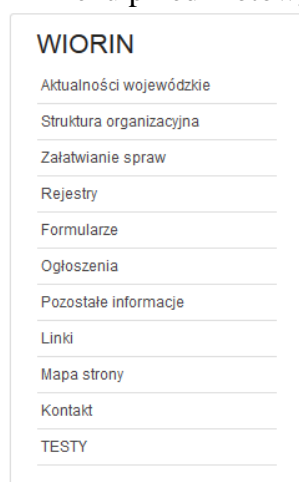

Instrukcja korzystania ze strony WIORiN

Strona poszczególnego Wojewódzkiego Inspektoratu Ochrony Roślin i Nasiennictwa składa się z:

1. Menu poziomego – zawierającego informacje ogólne, wspólne i charakterystyczne dla całej Inspekcji.

2. Menu PIORIN (poniżej Menu poziomego, po lewej stronie witryny) - zawierającego informacje merytoryczne, wspólne i charakterystyczne dla całej Inspekcji.

3. Menu głównego WIORIN (poniżej Menu PIORIN, po lewej stronie witryny) - będące menu przedmiotowym