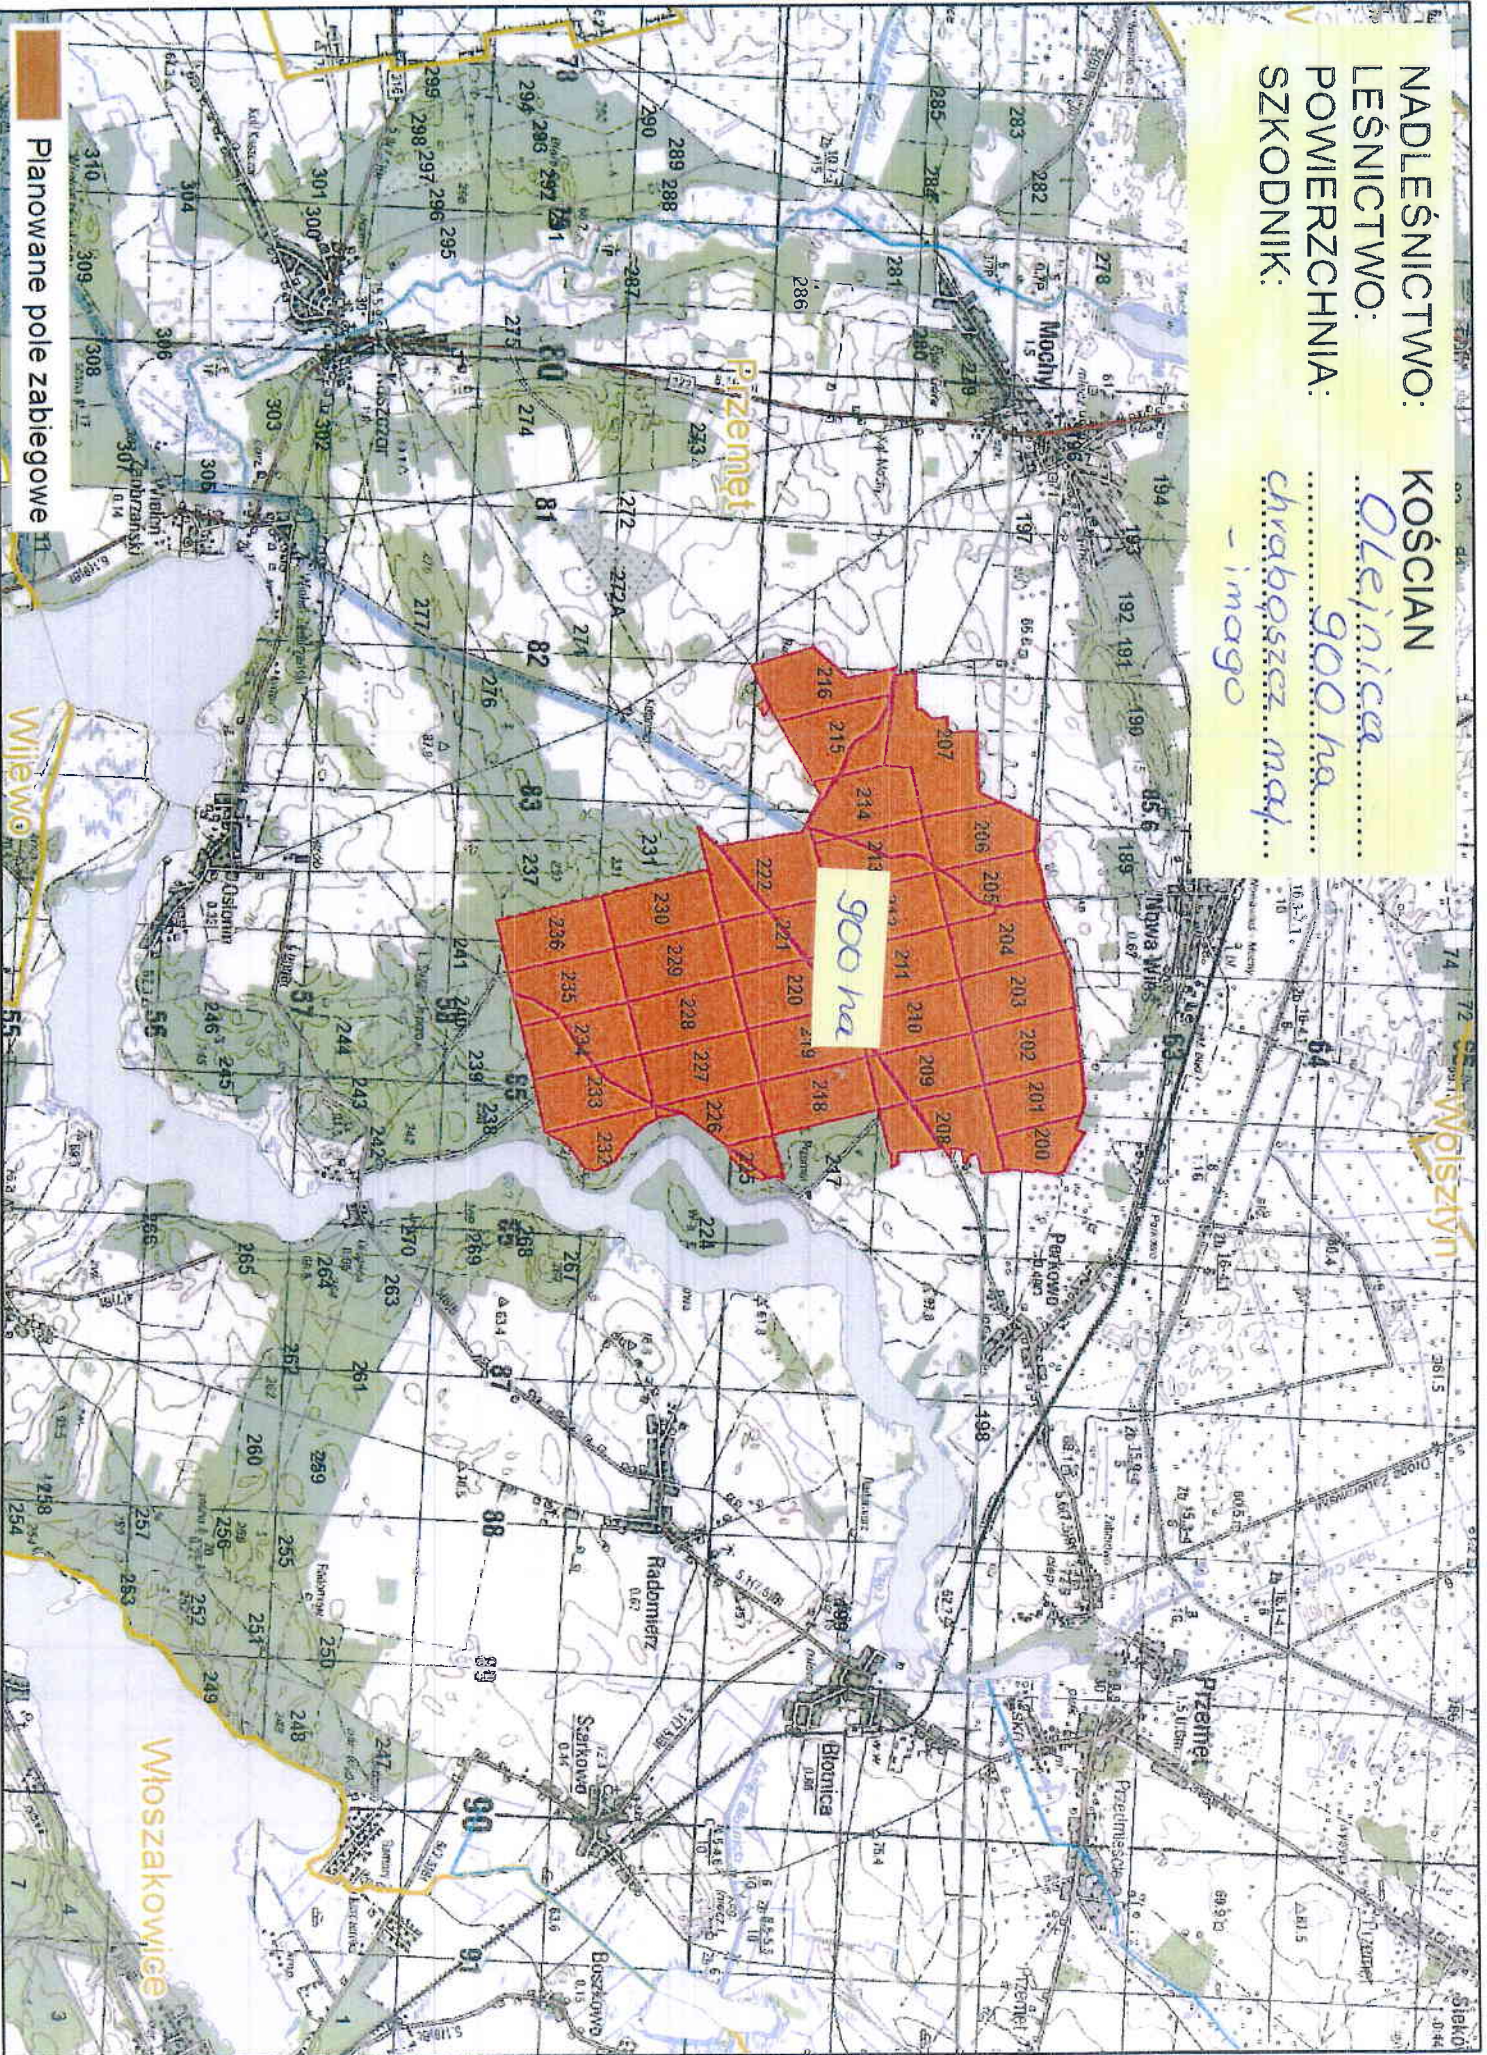

NADLEŚNICTWO:
LESNICTWO:
POWIERZCHNIA:
SZKODNIK:

KOŚCIAN
Oleśnica
900 ha
Chroboszcz... mał...
- imago

Planowane pole zabiegowe

Włoszakowice