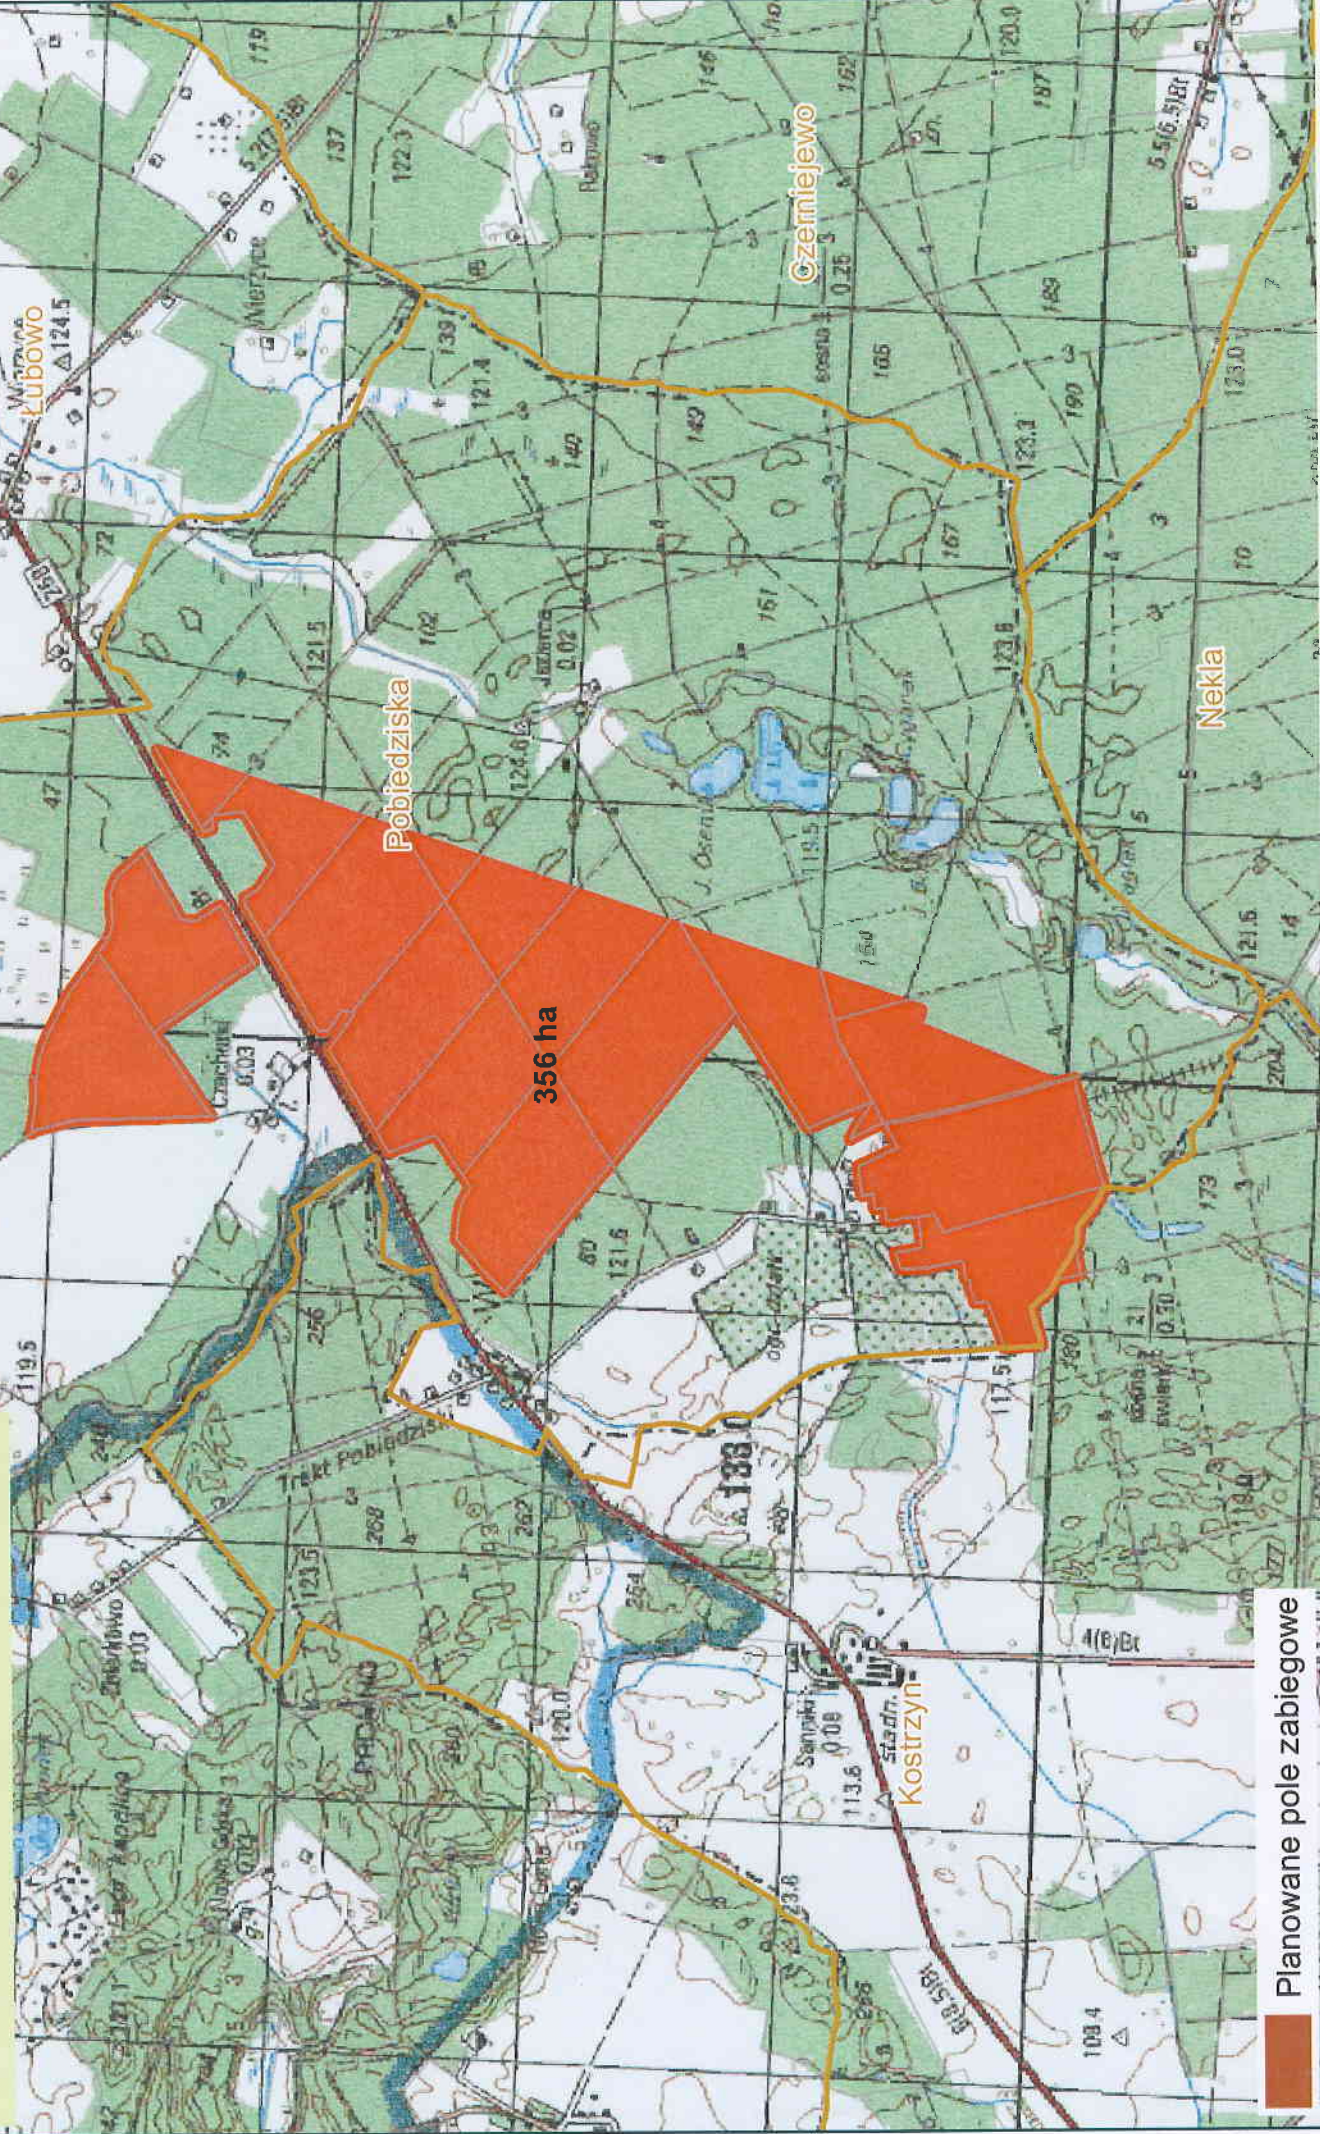

NADLEŚNICTWO: CZERNIEJEWO
LEŚNICTWO: Jezierce
POWIERZCHNIA: 356 ha
SZKODNIK: chrabąszcz majowy

Planowane pole zabiegowe