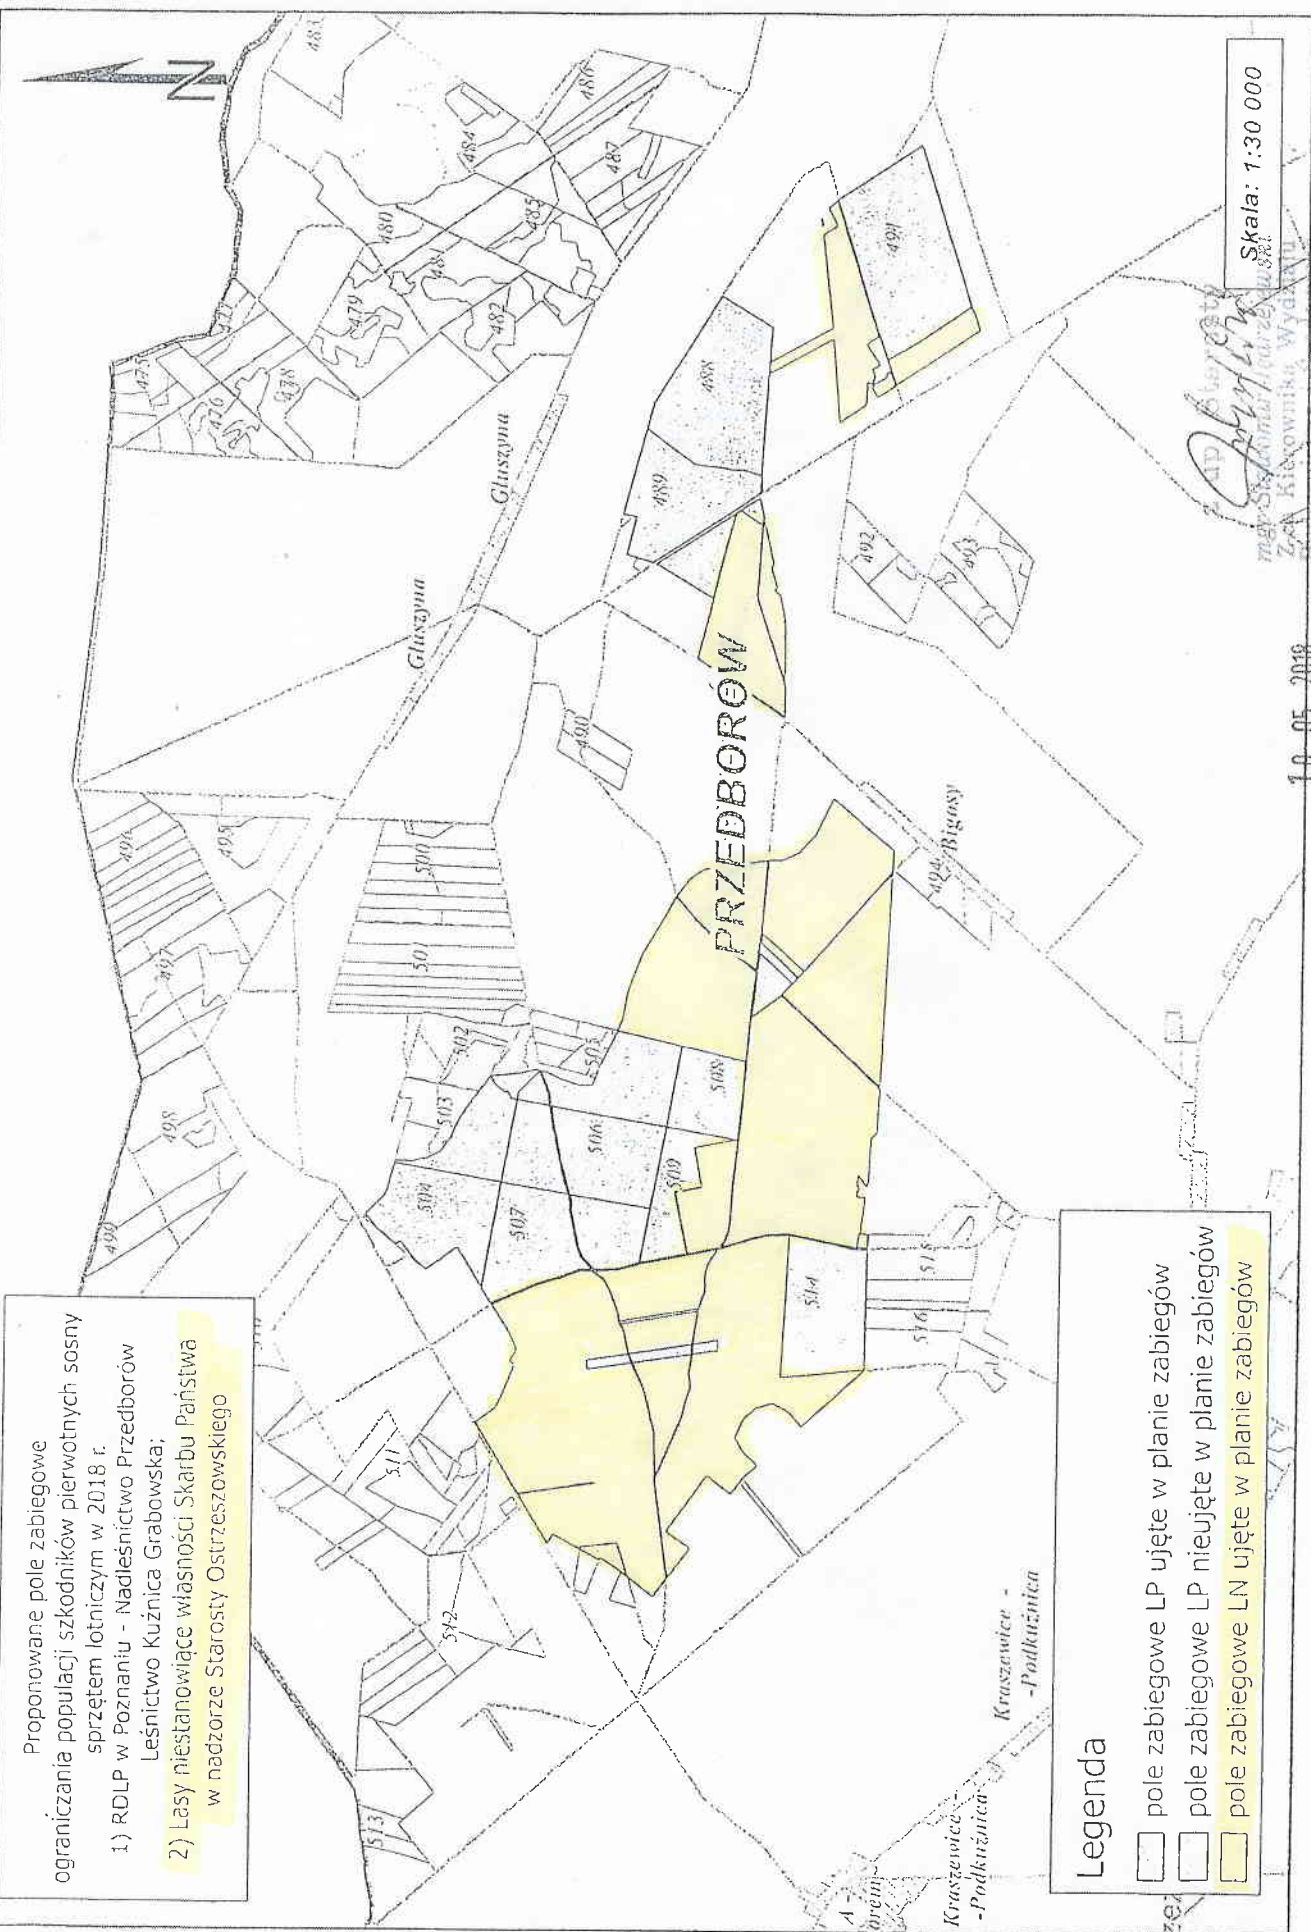

Proponowane pole zabiegowe ograniczania populacji szkodników pierwotnych sosny sprzętem lotniczym w 2018 r.

- 1) RDLP w Poznaniu - Nadleśnictwo Przedborów Leśnictwo Kuźnica Grabowska;
- 2) Lasy niestanowiące własności Skarbu Państwa w nadzorze Starosty Ostreszowskiego

- Legenda
- pole zabiegowe LP ujęte w planie zabiegów
 - pole zabiegowe LP nieujęte w planie zabiegów
 - pole zabiegowe LN ujęte w planie zabiegów

mapa Skarbu Państwa
ZŁA Kiełkowski, Wydawnictwo
10.05.2018

Skala: 1:30 000