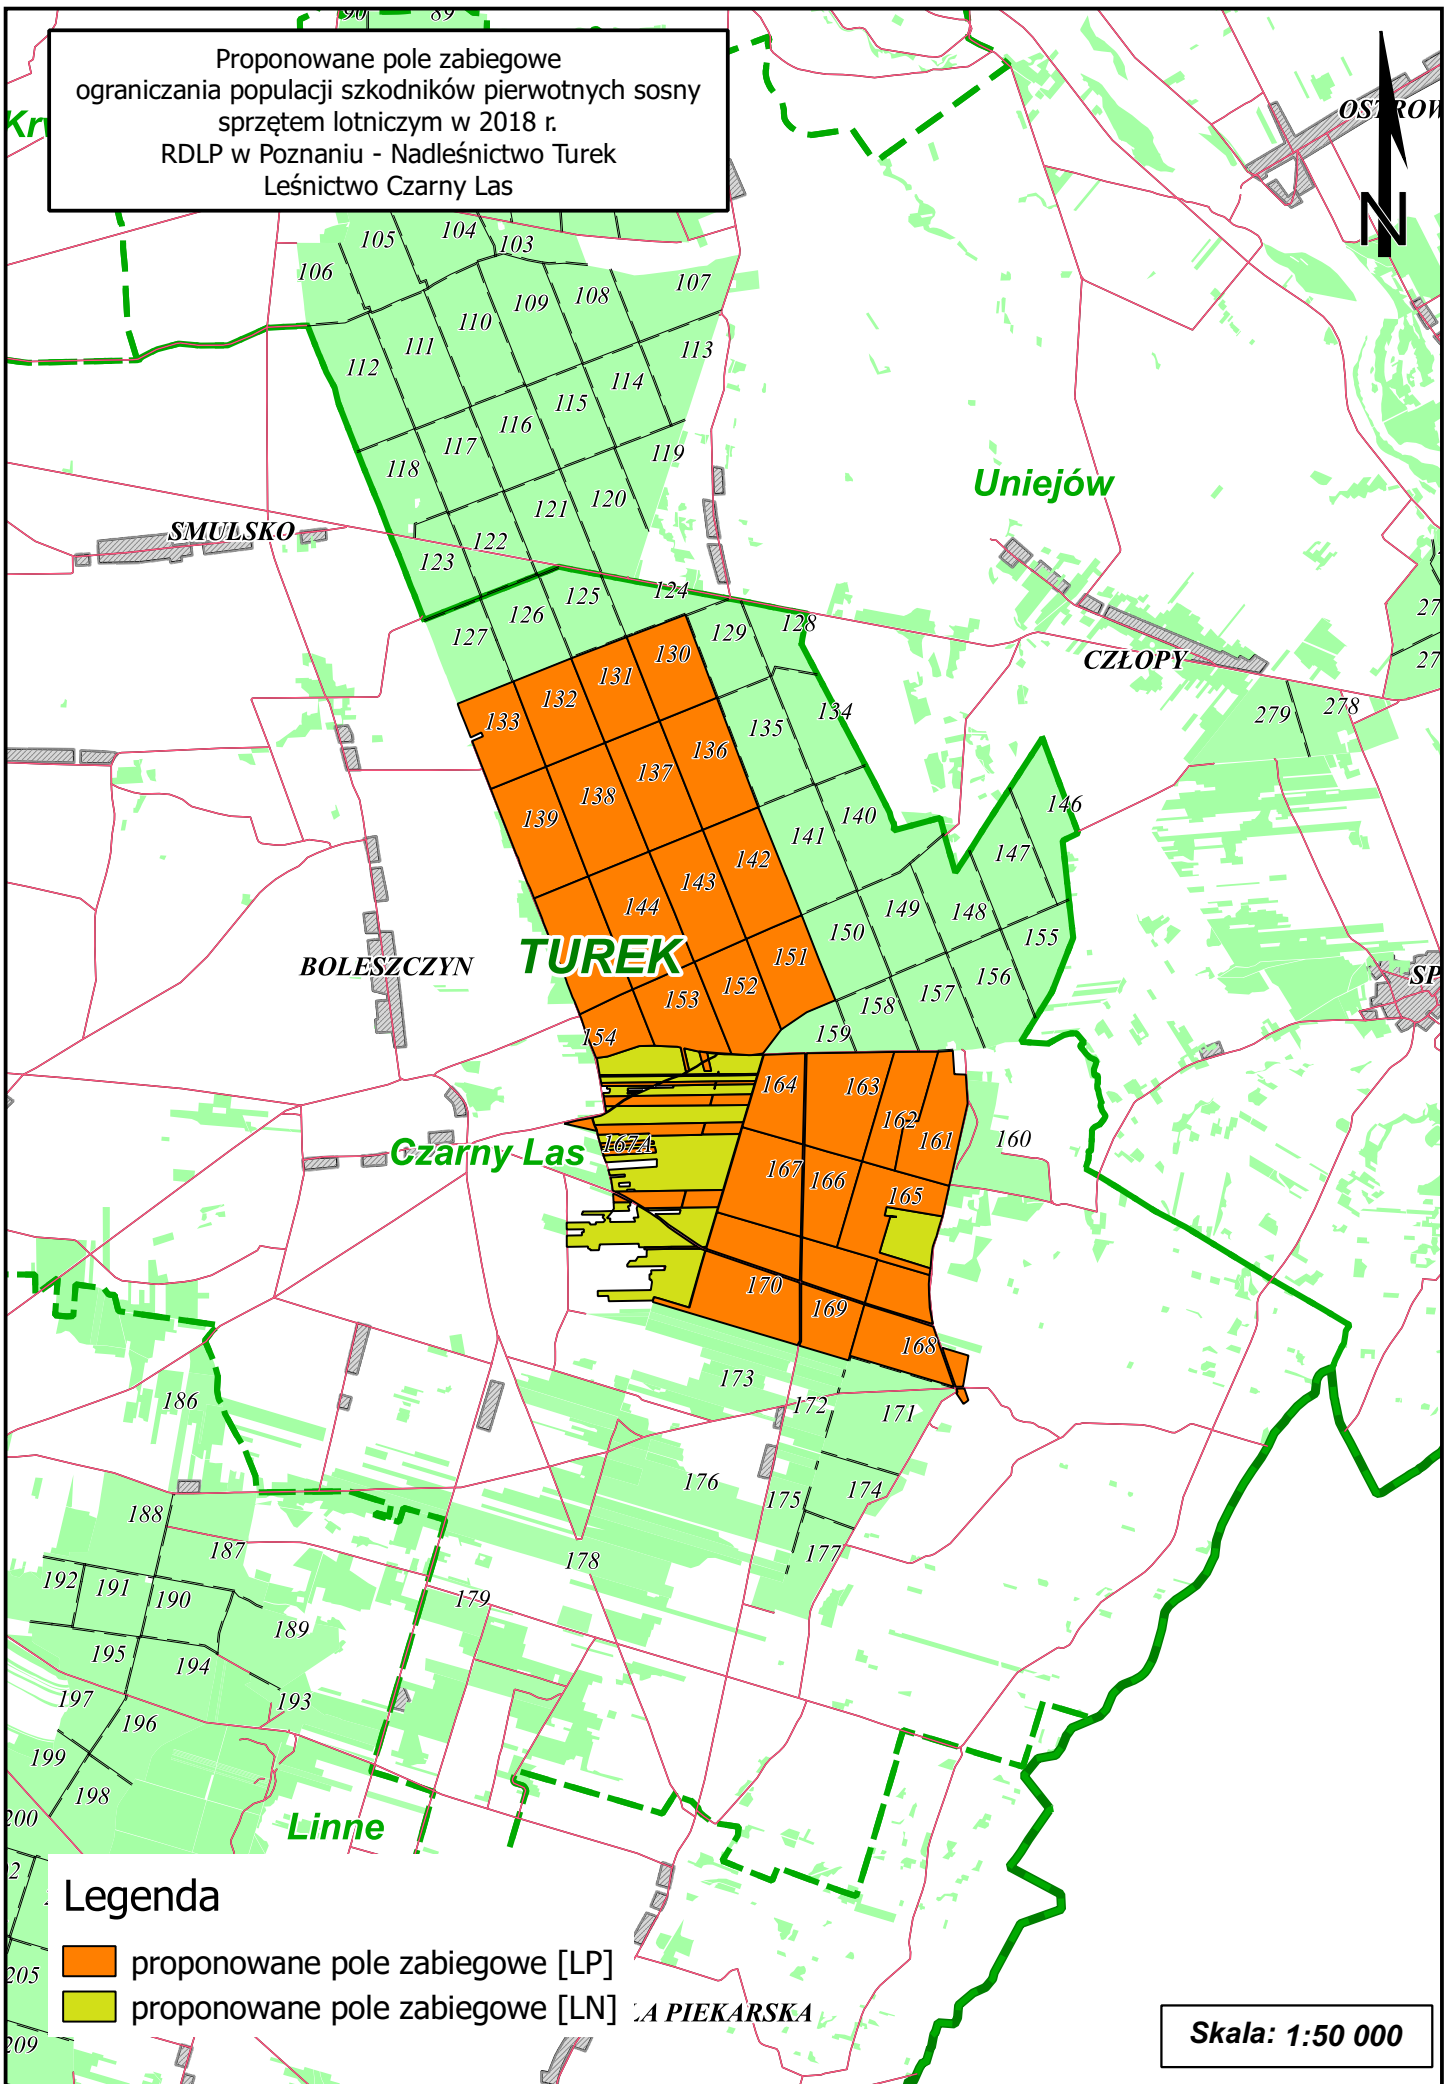

Proponowane pole zabiegowe
ograniczenia populacji szkodników pierwotnych sosny
sprzętem lotniczym w 2018 r.
RDLP w Poznaniu - Nadleśnictwo Turek
Leśnictwo Czarny Las

Legenda

-  proponowane pole zabiegowe [LP]
-  proponowane pole zabiegowe [LN]

Skala: 1:50 000