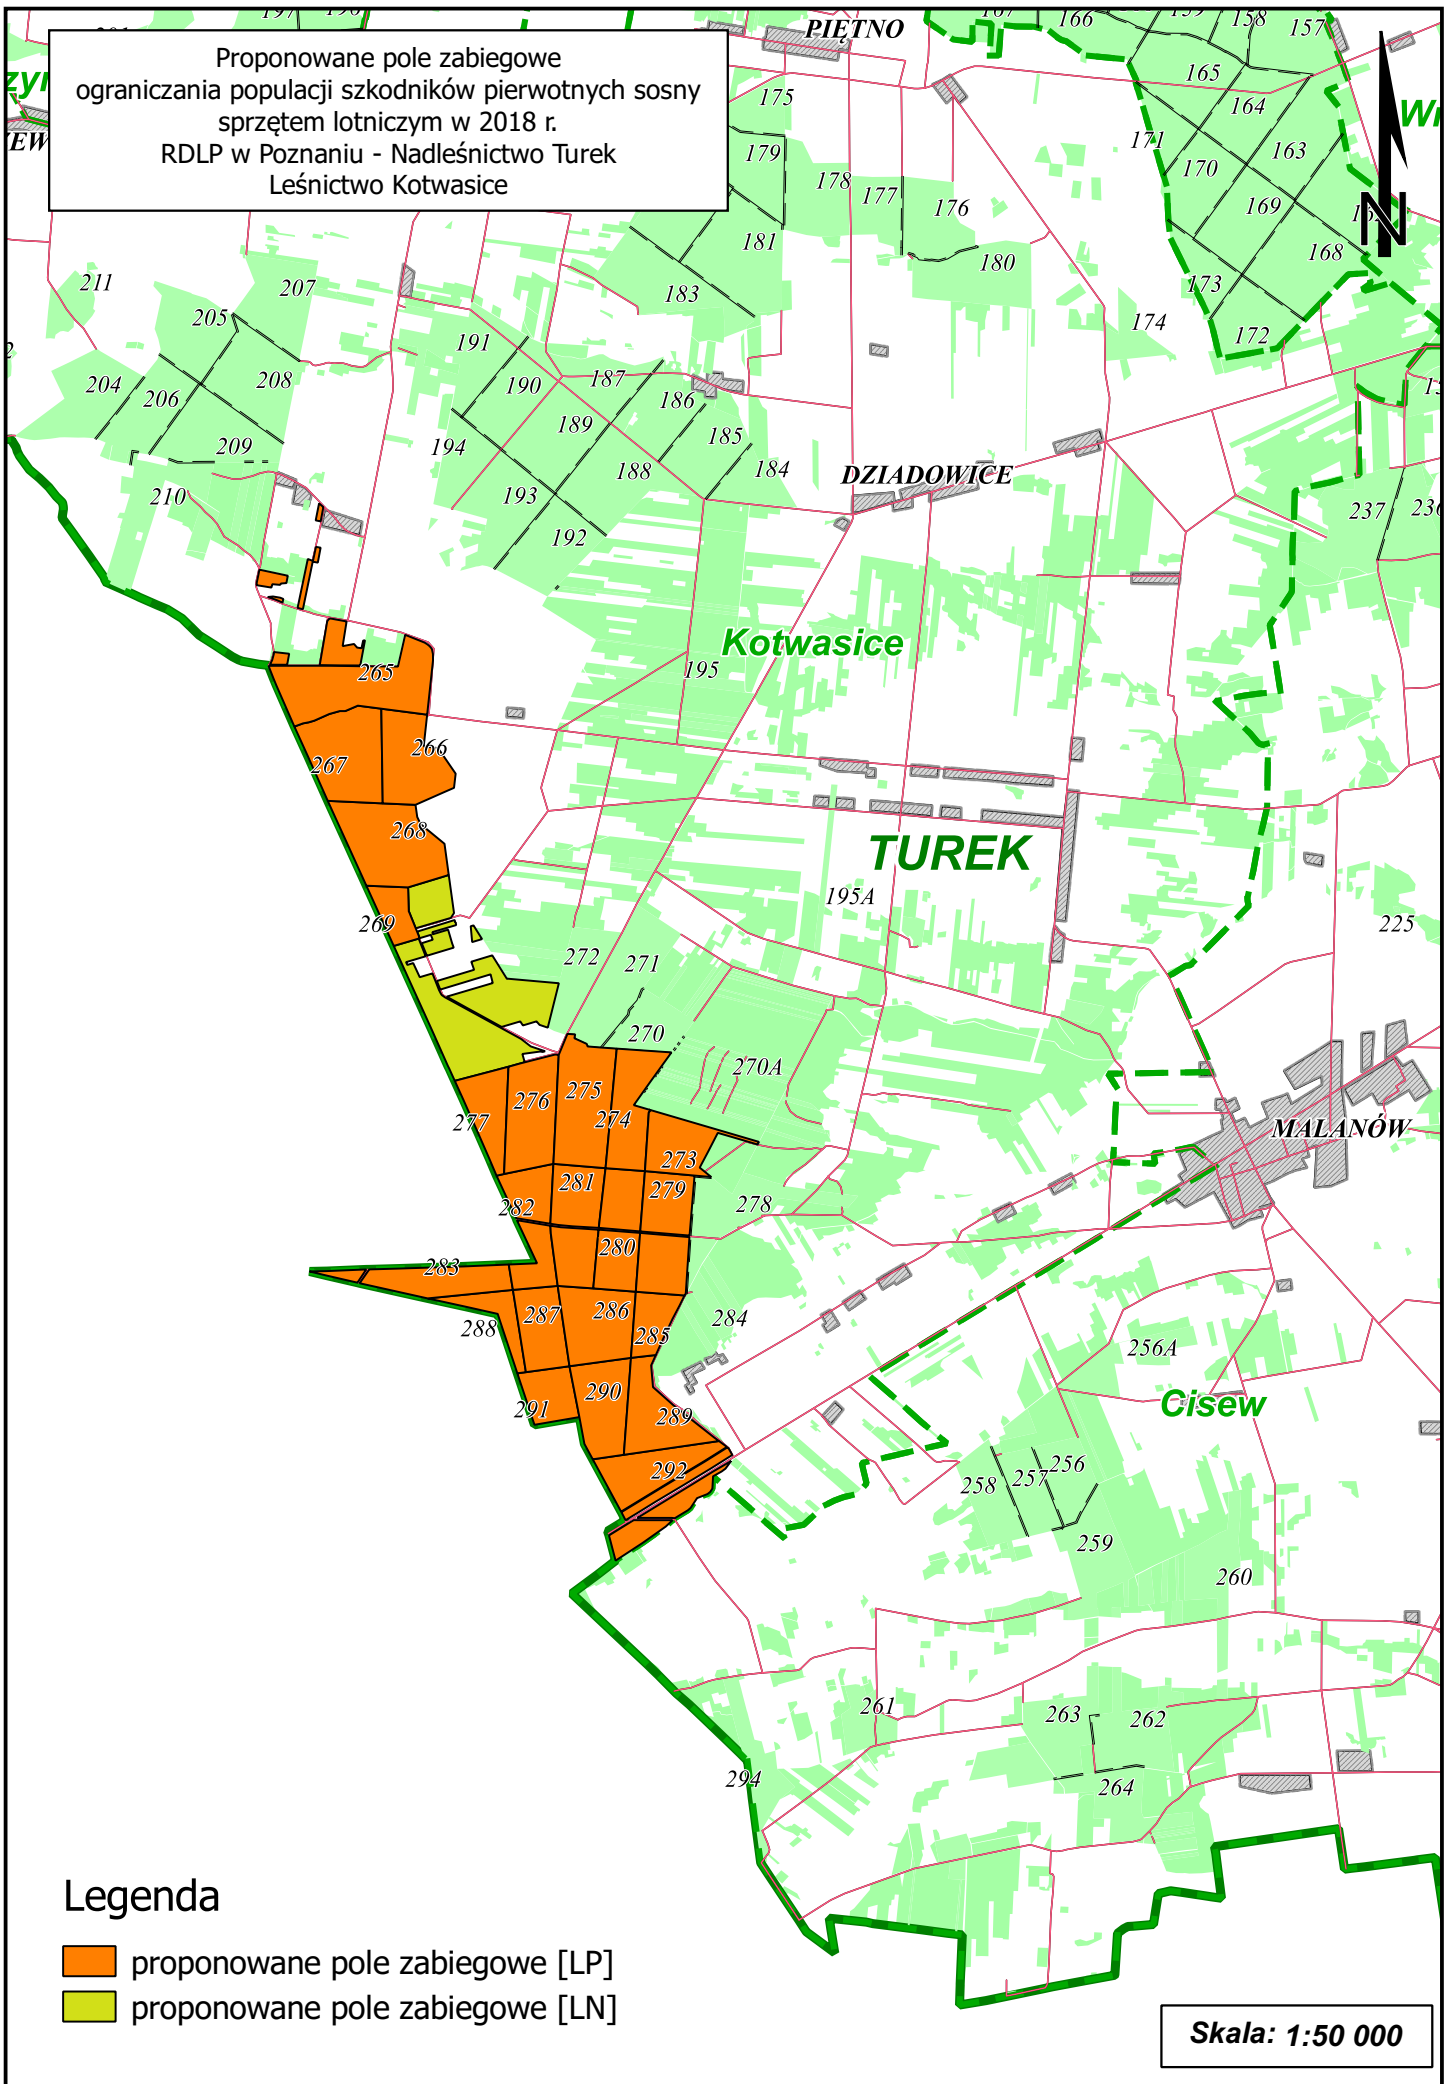

Proponowane pole zabiegowe  
ograniczenia populacji szkodników pierwotnych sosny  
sprzętem lotniczym w 2018 r.  
RDLP w Poznaniu - Nadleśnictwo Turek  
Leśnictwo Kotwasice

**Legenda**

-  proponowane pole zabiegowe [LP]
-  proponowane pole zabiegowe [LN]

Skala: 1:50 000