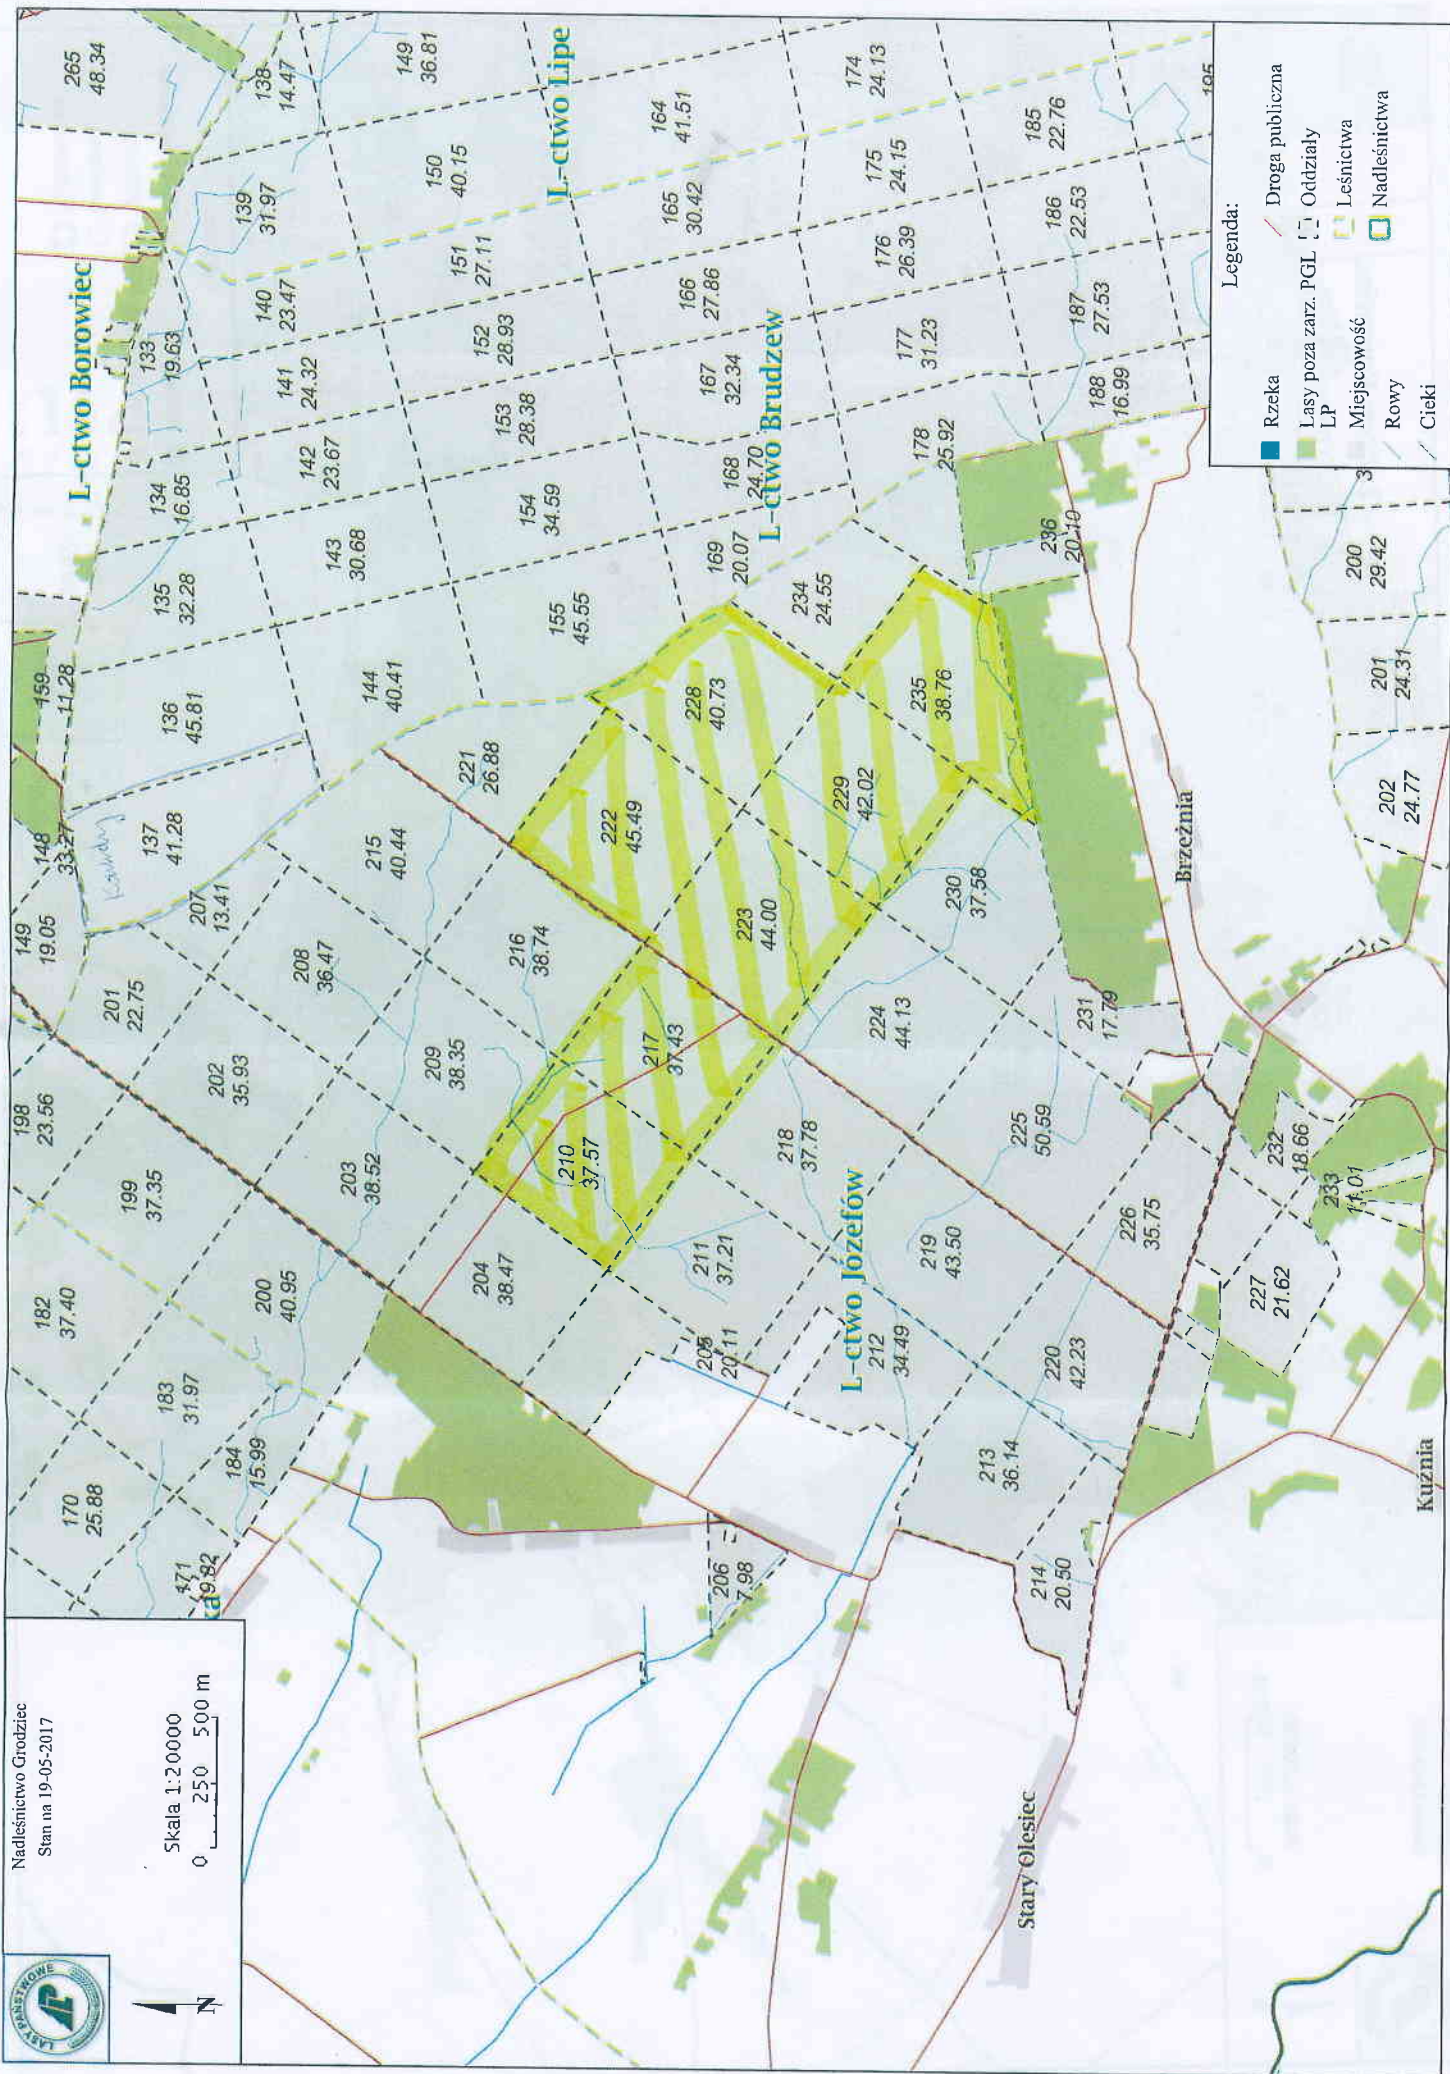

Nadlesnictwo Grodziec  
Stron na 19-05-2017

Skala 1:20000

0 250 500 m

Legenda:

- Rzeka
- Lasy poza zarz. PGL LP
- Miejscowosc
- Rowy
- Cieki
- Droga publiczna
- Oddzialy
- Lesnictwa
- Nadlesnictwa

Brzeznia

Kuznia

L-ctwo Borowiec

L-ctwo Lipe

L-ctwo Brudzew

L-ctwo Jozefów

Stary Olesiec

Nadlesnictwo Grodziec  
Stan na 19-05-2017

Skala 1:20000  
0 250 500 m

Legenda:

- Rzeka
- Droga publiczna
- Lasy poza zarz. PGL
- Oddziały
- LP
- Lasnictwa
- Miejscowości
- Rowy
- Cieki
- Nadlesnictwa