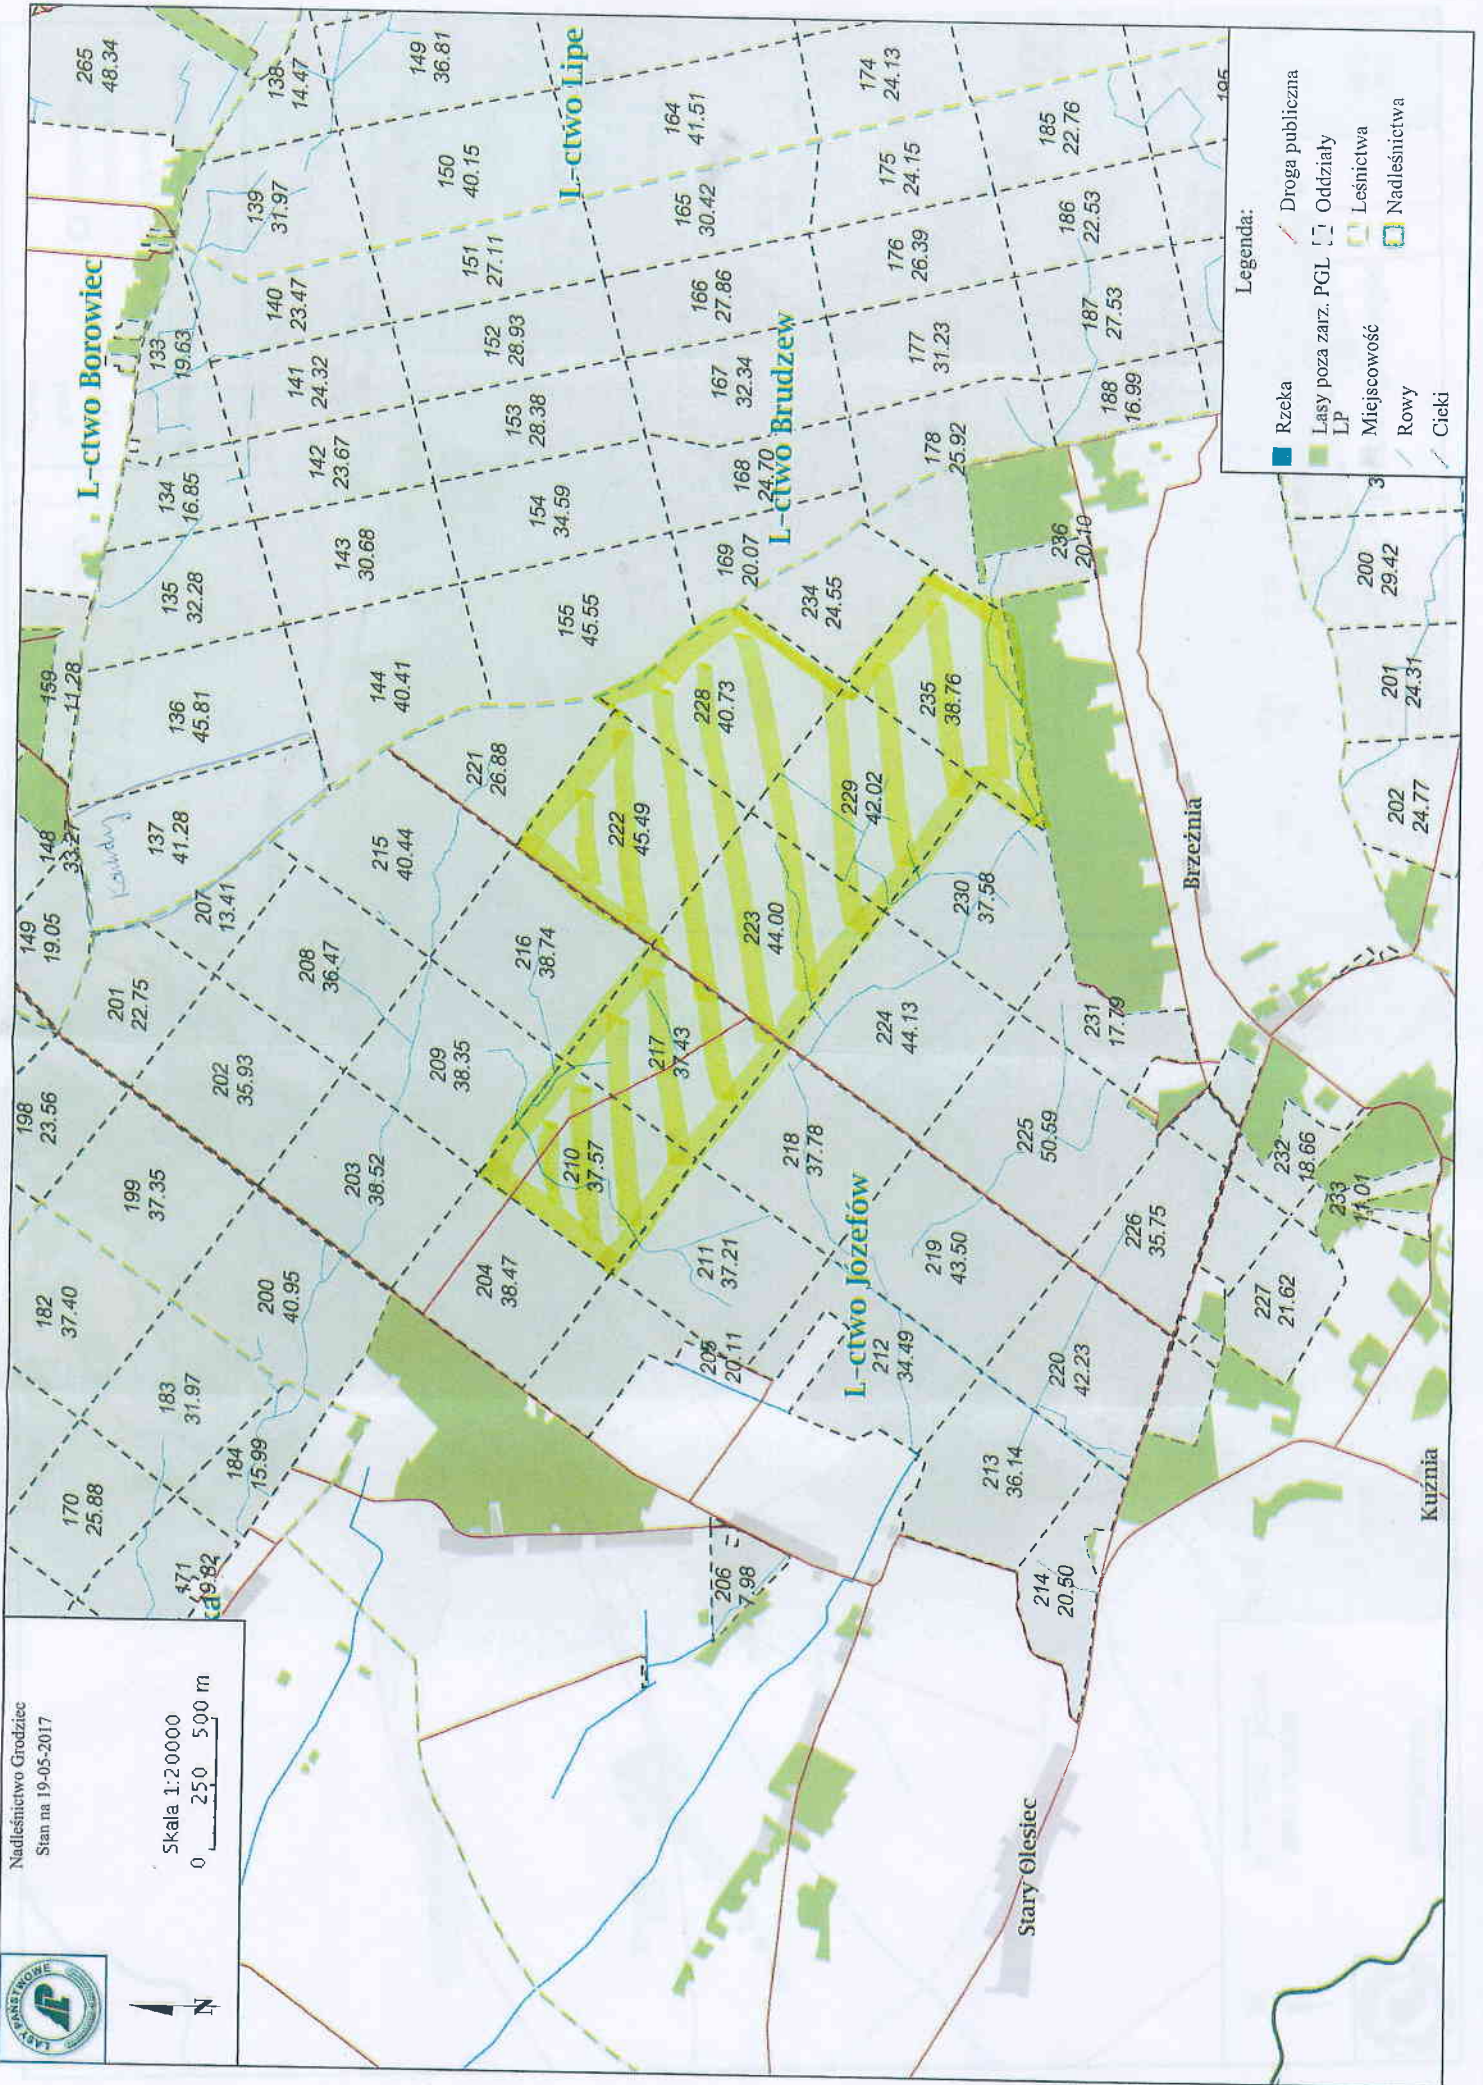

Nadlesnictwo Grodziec  
Stron na 19-05-2017

Skala 1:20000

0 250 500 m

Legenda:

- Rzeka
- Lasy poza zarz. PGL LP
- Miejscowosc
- Rowy
- Cieki
- Droga publiczna
- Oddzialy
- Lesnictwa
- Nadlesnictwa

Brzeznia

Kuznia

L-ctwo Borowiec

L-ctwo Lipe

L-ctwo Brudzew

L-ctwo Jozefów

Stary Olesiec

Nadlesnictwo Grodziec  
Stan na 19-05-2017

Skala 1:20000  
0 250 500 m

Legenda:

- Rzeka
- Droga publiczna
- Lasy poza zarz. PGL
- Oddziały
- LP
- Lasnictwa
- Miejscowości
- Rowy
- Cieki
- Nadlesnictwa