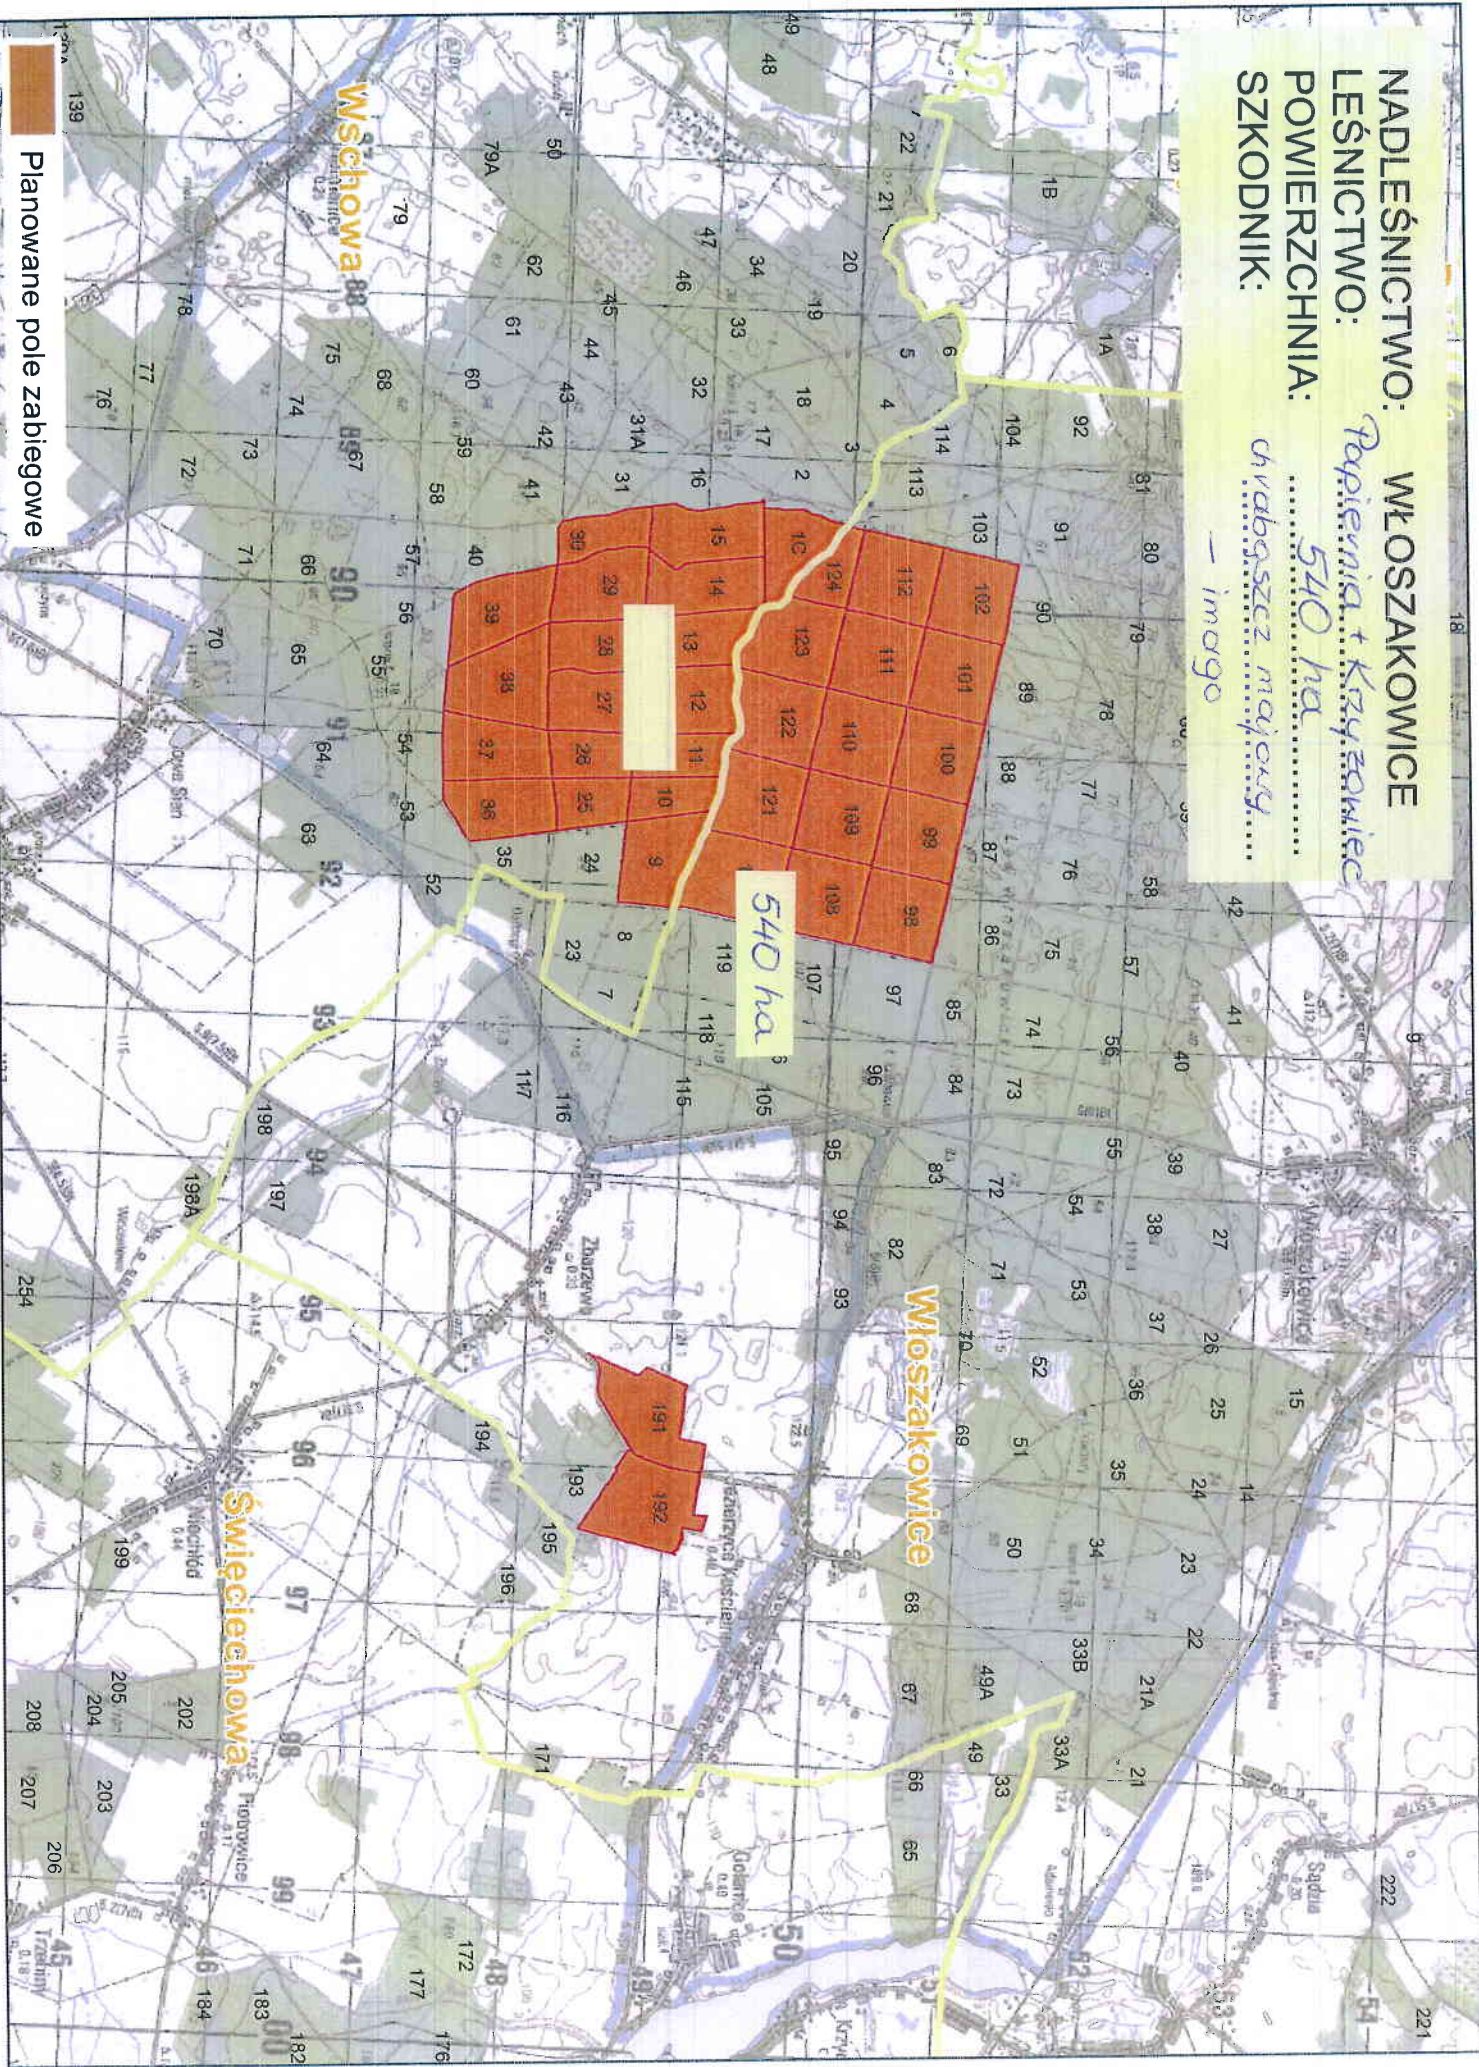

NADLEŚNICTWO: WŁOSZAKOWICE
LEŚNICTWO: *Papiernia + Krzyżawice*
POWIERZCHNIA: *540 ha*
SZKODNIK: *szkodzący majęcy*
- imago

Planowane pole zabiegowe